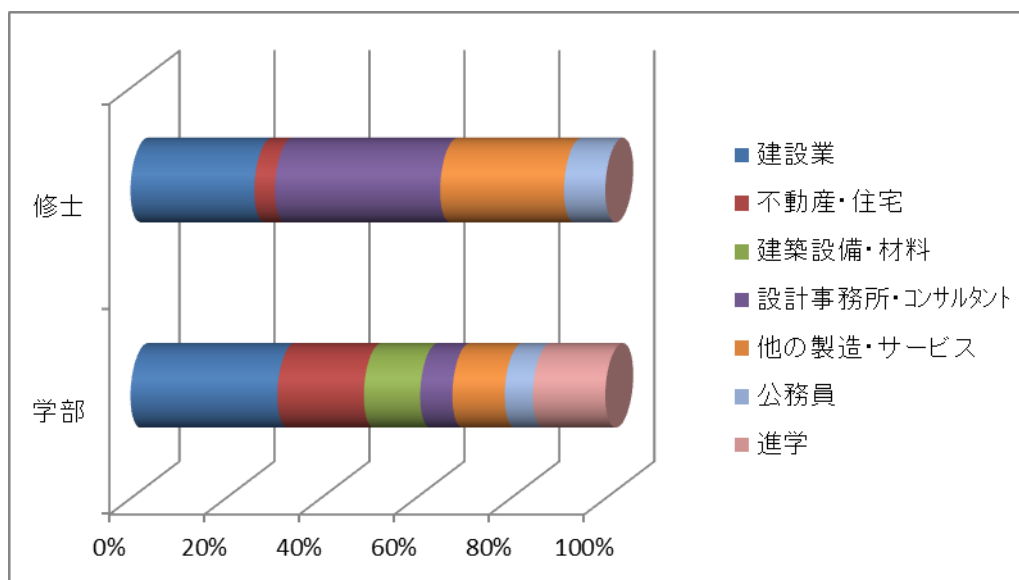

千葉工業大学 建築都市環境学科
千葉工業大学大学院 建築都市環境学専攻

卒業後・修了後の進路

■業界別割合（2014年度実績）

[過去4年間に4名以上就職している企業・団体](#)

■主な就職先（2014年度実績）

○建設業

大林組、大東建託、長谷工コーポレーション、安藤・間、東急建設、西松建設、熊谷組
フジタ、鉄建建設、東鉄工業、東洋建設、浅沼組、佐藤工業、日本国土開発、大豊建設
高松建設、ナカノフドー建設、松井建設、りんかい日産建設、大林道路、鹿島道路、竹中土木